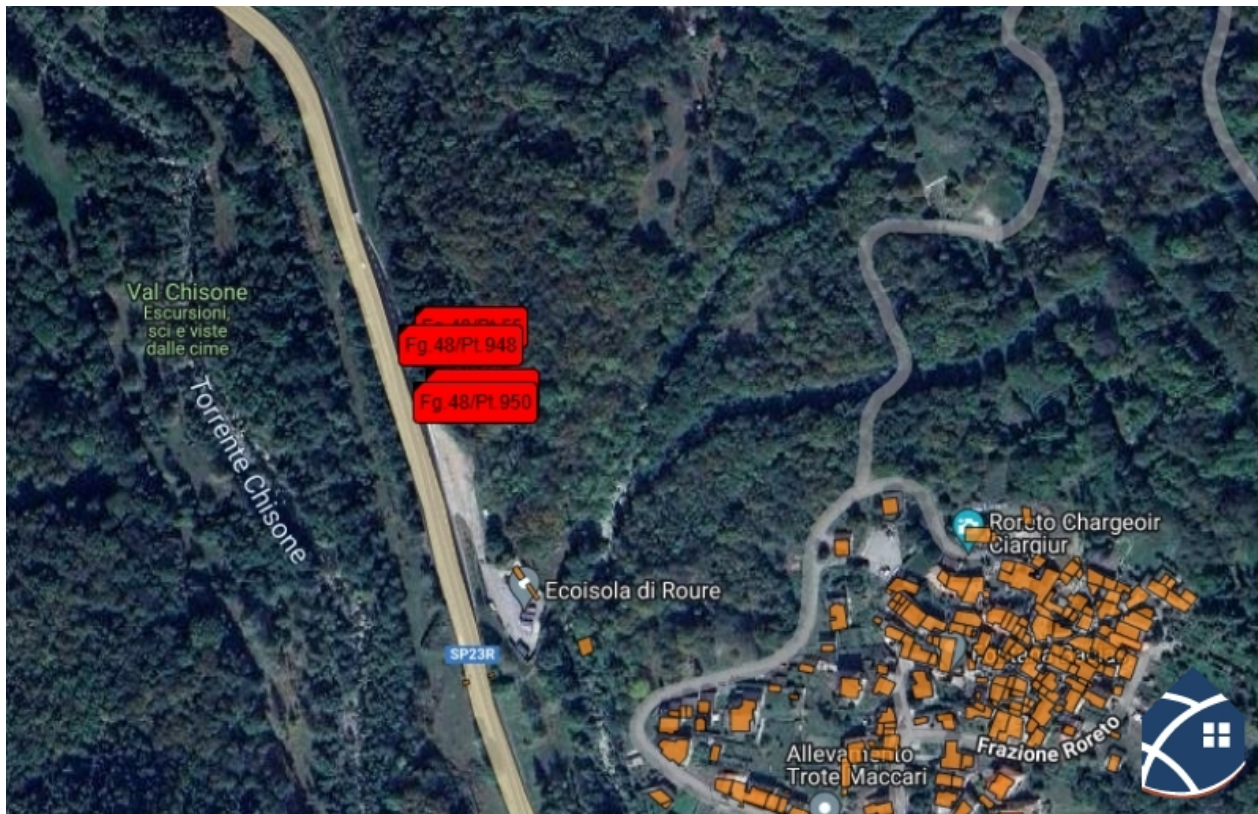

Alpeggio con terreni

Roure

Descrizione immobile

Nel Comune di Roure, proponiamo in vendita terreni con una metratura pari a 173426 metri quadrati. Compresi nella vendita anche due terreni situati nel Comune di Fenestrelle. << SI PRECISA CHE NON VIENE EFFETTUATO IL SERVIZIO DI VISITA >>